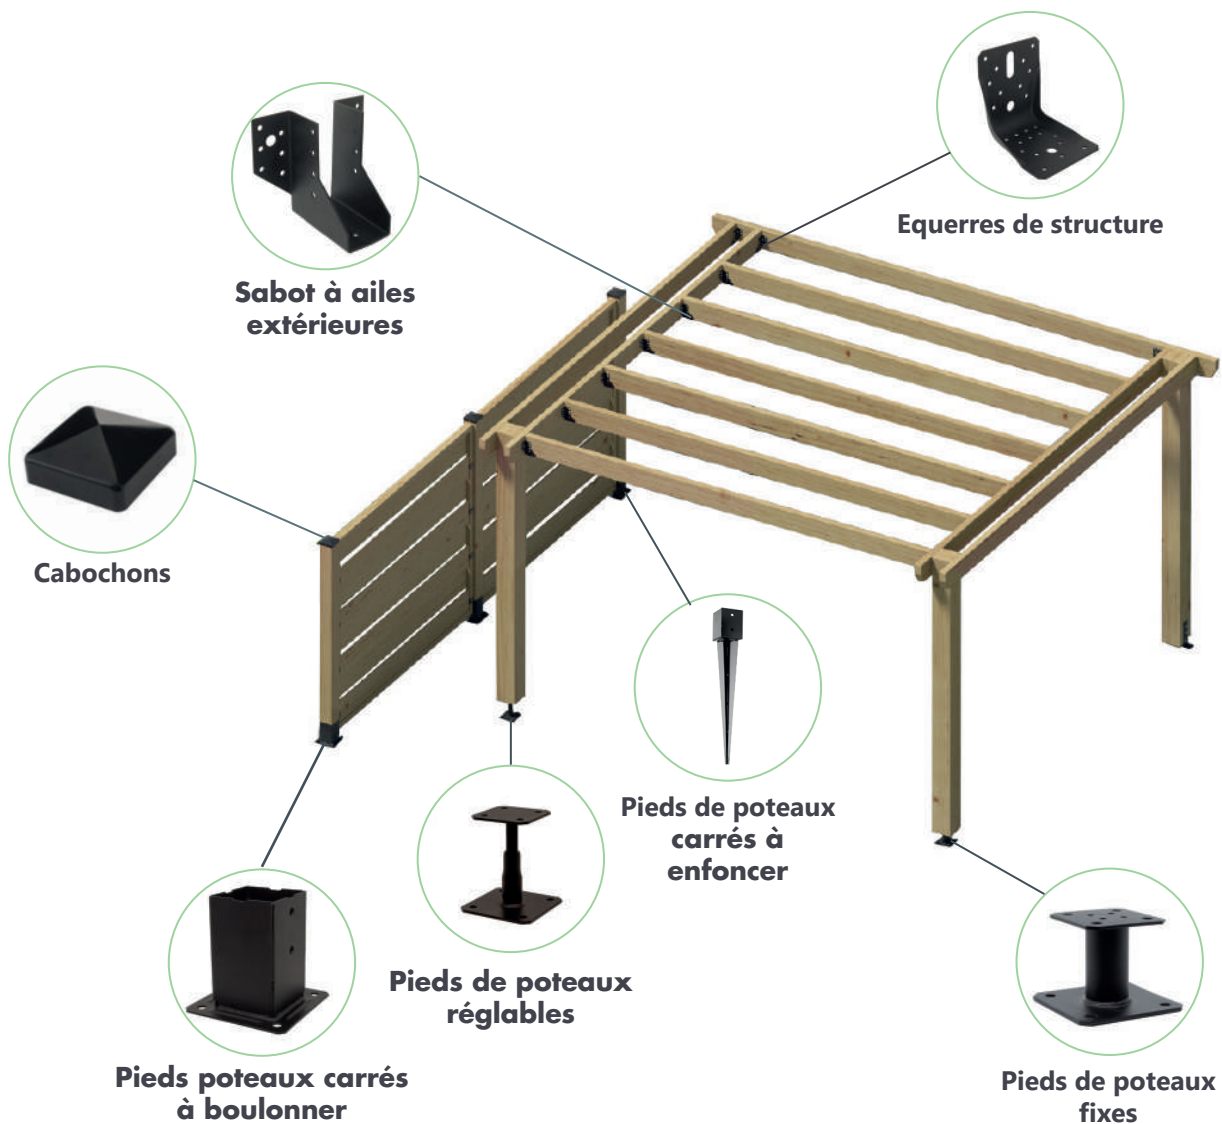

ACCESSOIRES CLÔTURES

Accessoires clôtures carrées noirs ou galvanisés.

Accessoires clôtures rondes galvanisés