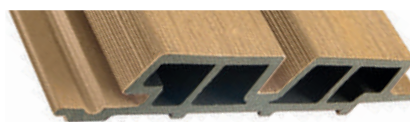

Profil WEO 60
33 x 170 mm

Profils de finition coordonnés en stock.